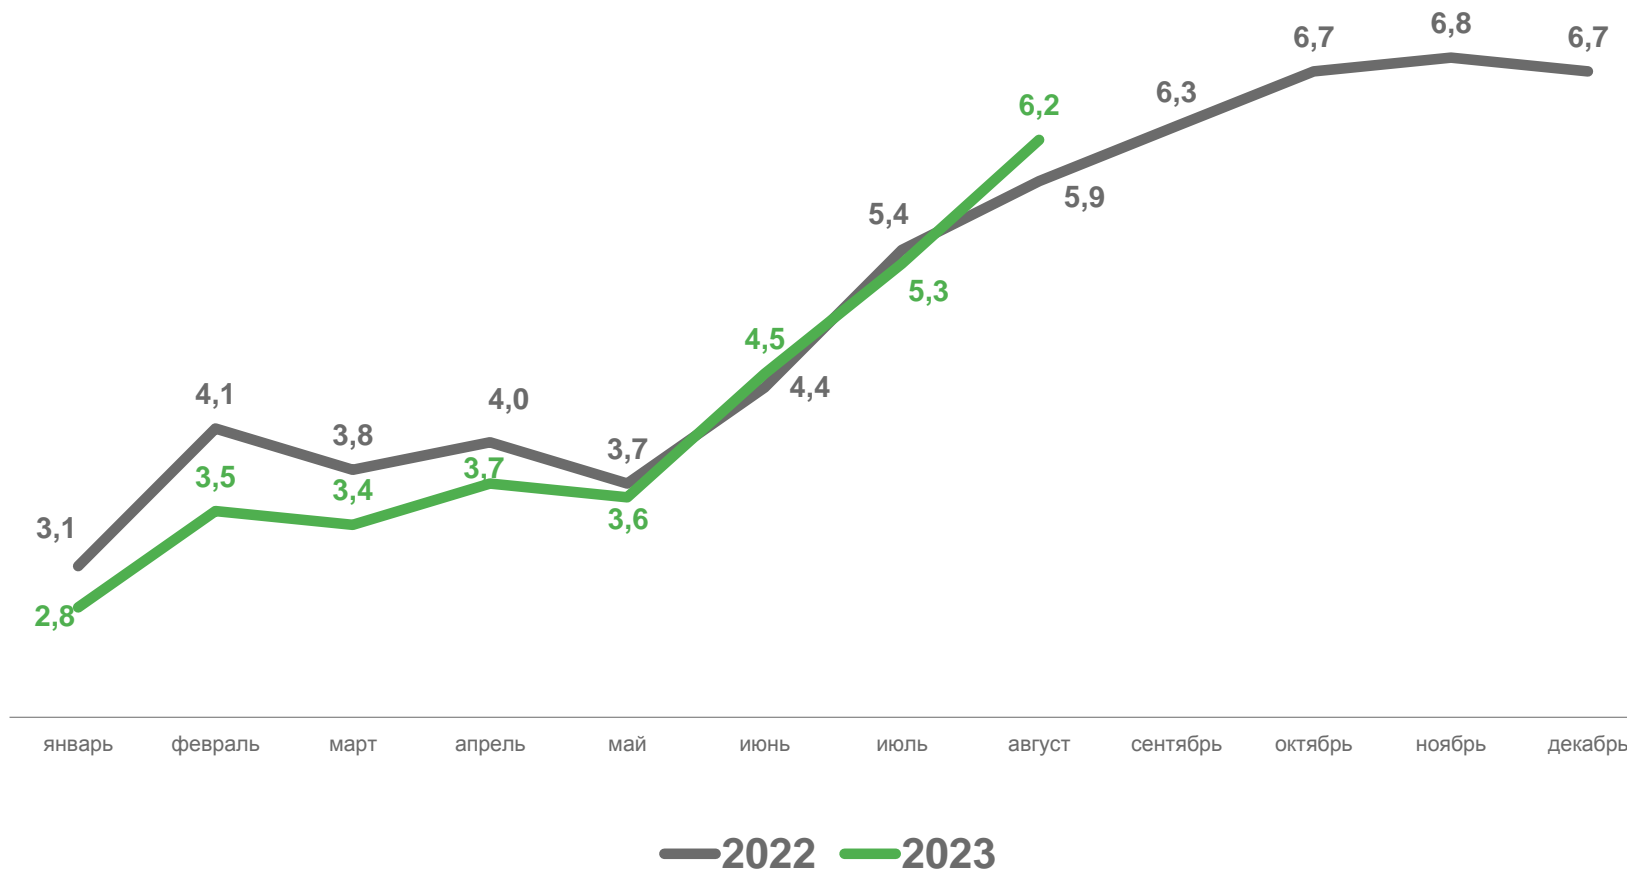

ЧИСЛО ЗАРЕГИСТРИРОВАННЫХ БРАКОВ

В РАСЧЕТЕ НА 1 000 ЧЕЛОВЕК НАСЕЛЕНИЯ

январь-август 2023 г.

6,3

Российская Федерация

6,5

Центральный федеральный округ

6,2

Орловская область

в % к январю-августу 2022 г.

104,7