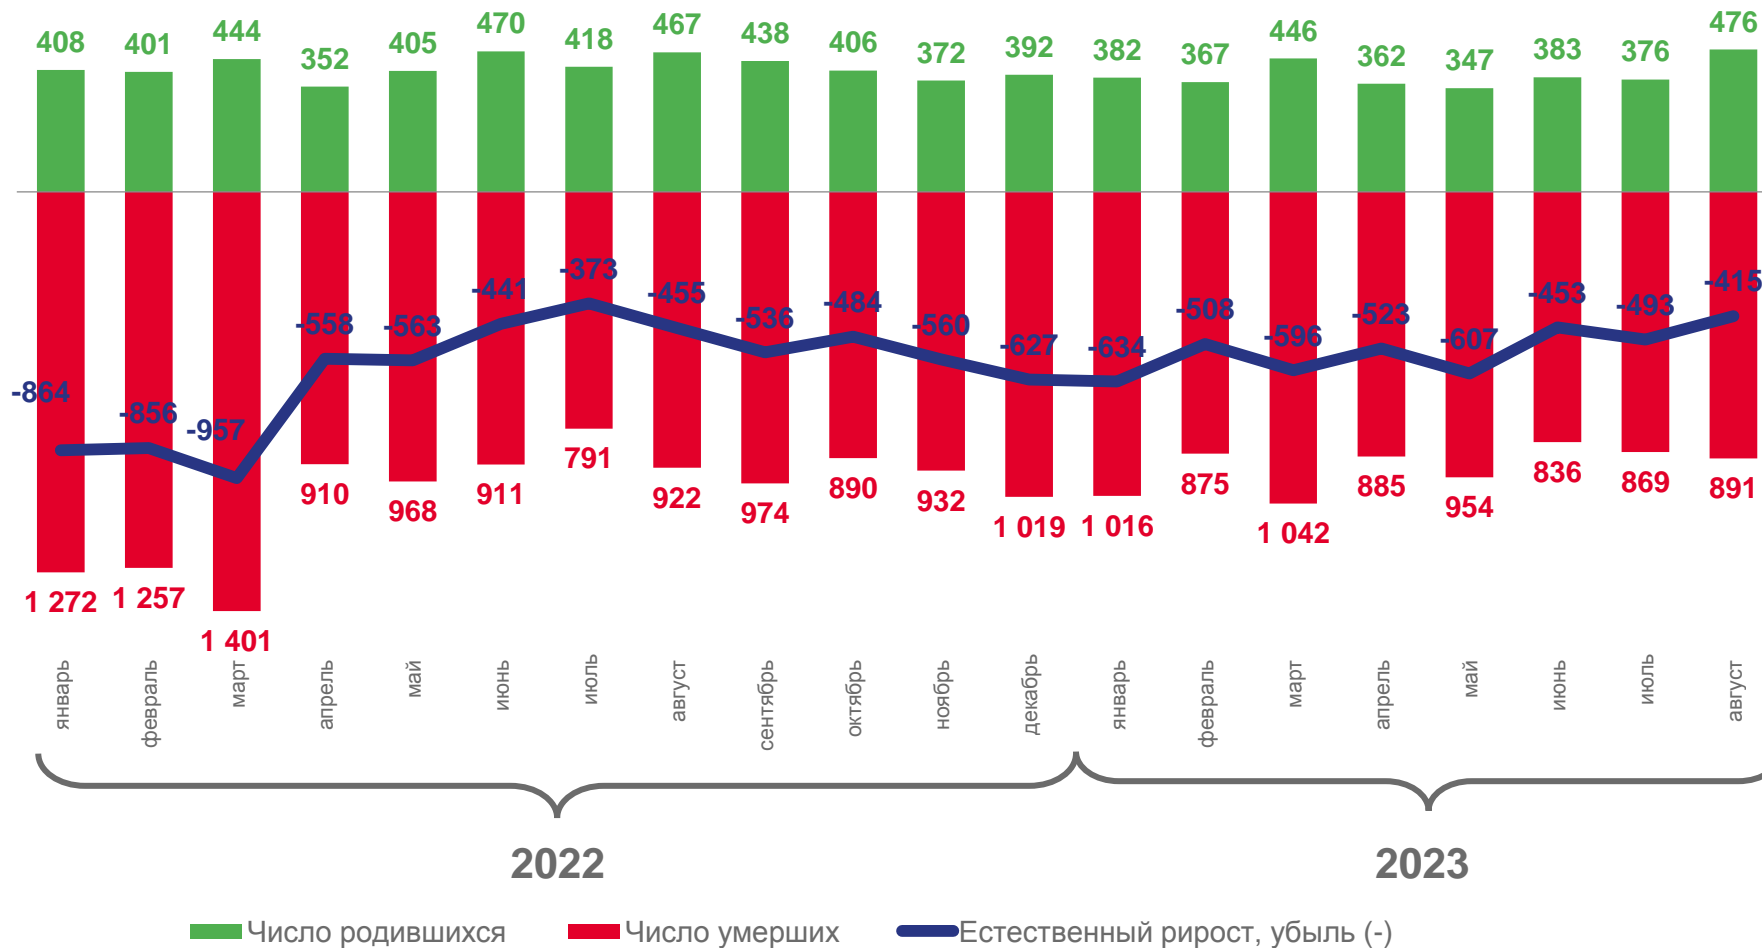

**05** Показатели миграции населения

# ЕСТЕСТВЕННОЕ ДВИЖЕНИЕ НАСЕЛЕНИЯ

ЧЕЛОВЕК

январь-август 2023 г.

**-4 229**

в расчете на 1 000 человек населения

**-9,1**