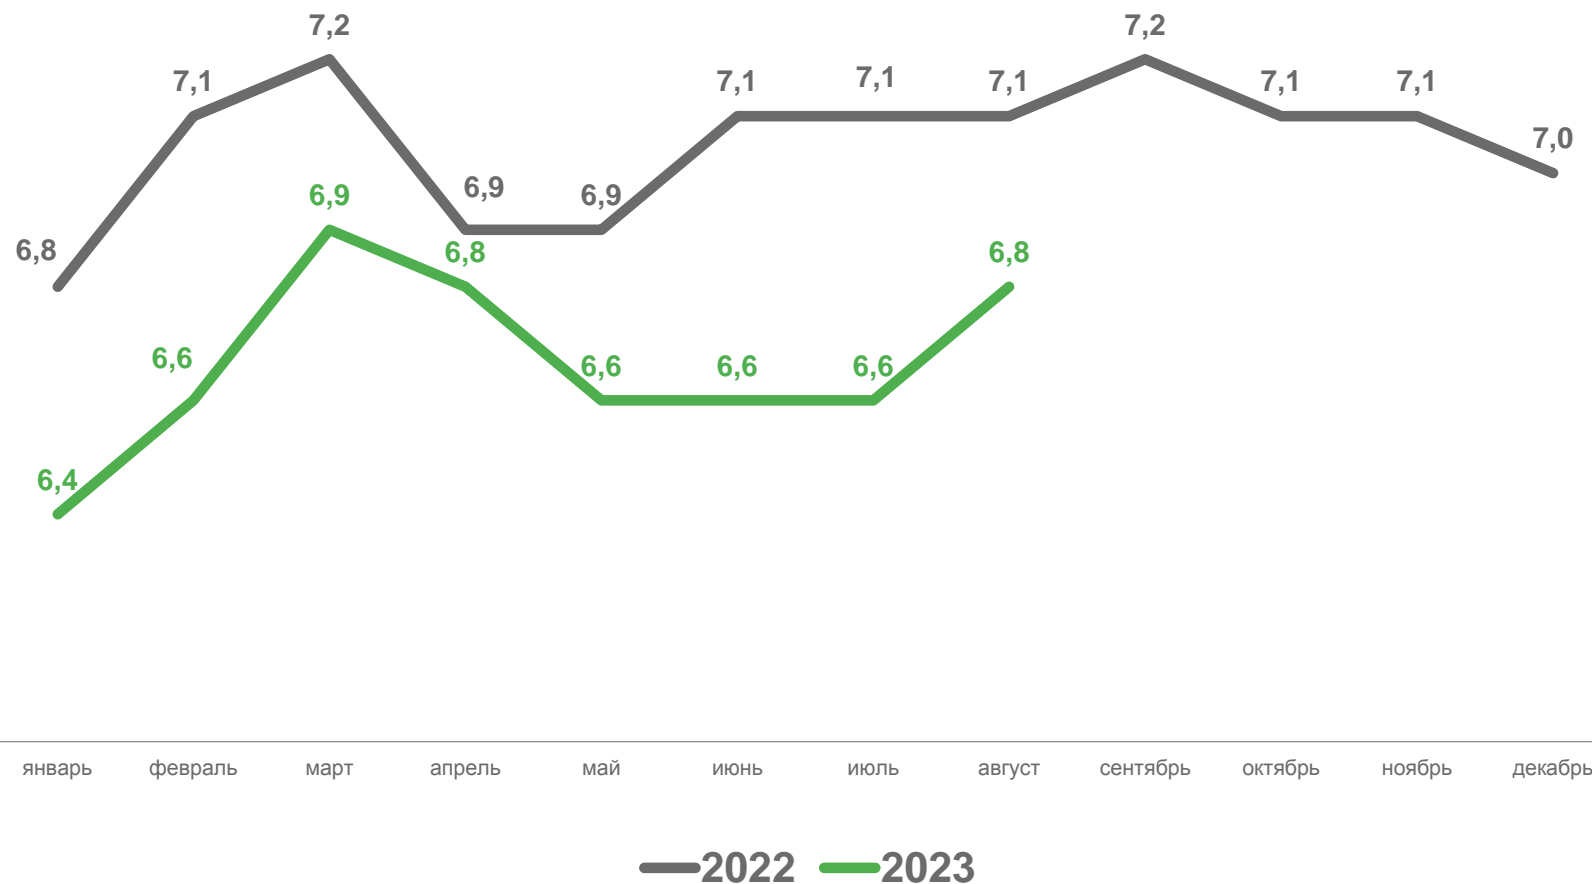

**05** Показатели миграции населения

# ЧИСЛО ЗАРЕГИСТРИРОВАННЫХ РОДИВШИХСЯ

В РАСЧЕТЕ НА 1 000 ЧЕЛОВЕК НАСЕЛЕНИЯ

январь-август 2023 г.

**3 139** человек

в % к январю-августу 2022 г.

**93,3**

# ПОКАЗАТЕЛИ МЛАДЕНЧЕСКОЙ СМЕРТНОСТИ

Число умерших в возрасте до 1 года (человек)

Коэффициент младенческой смертности, на 1 000 родившихся живыми

данные накопленным итогом

— 2022 — 2023