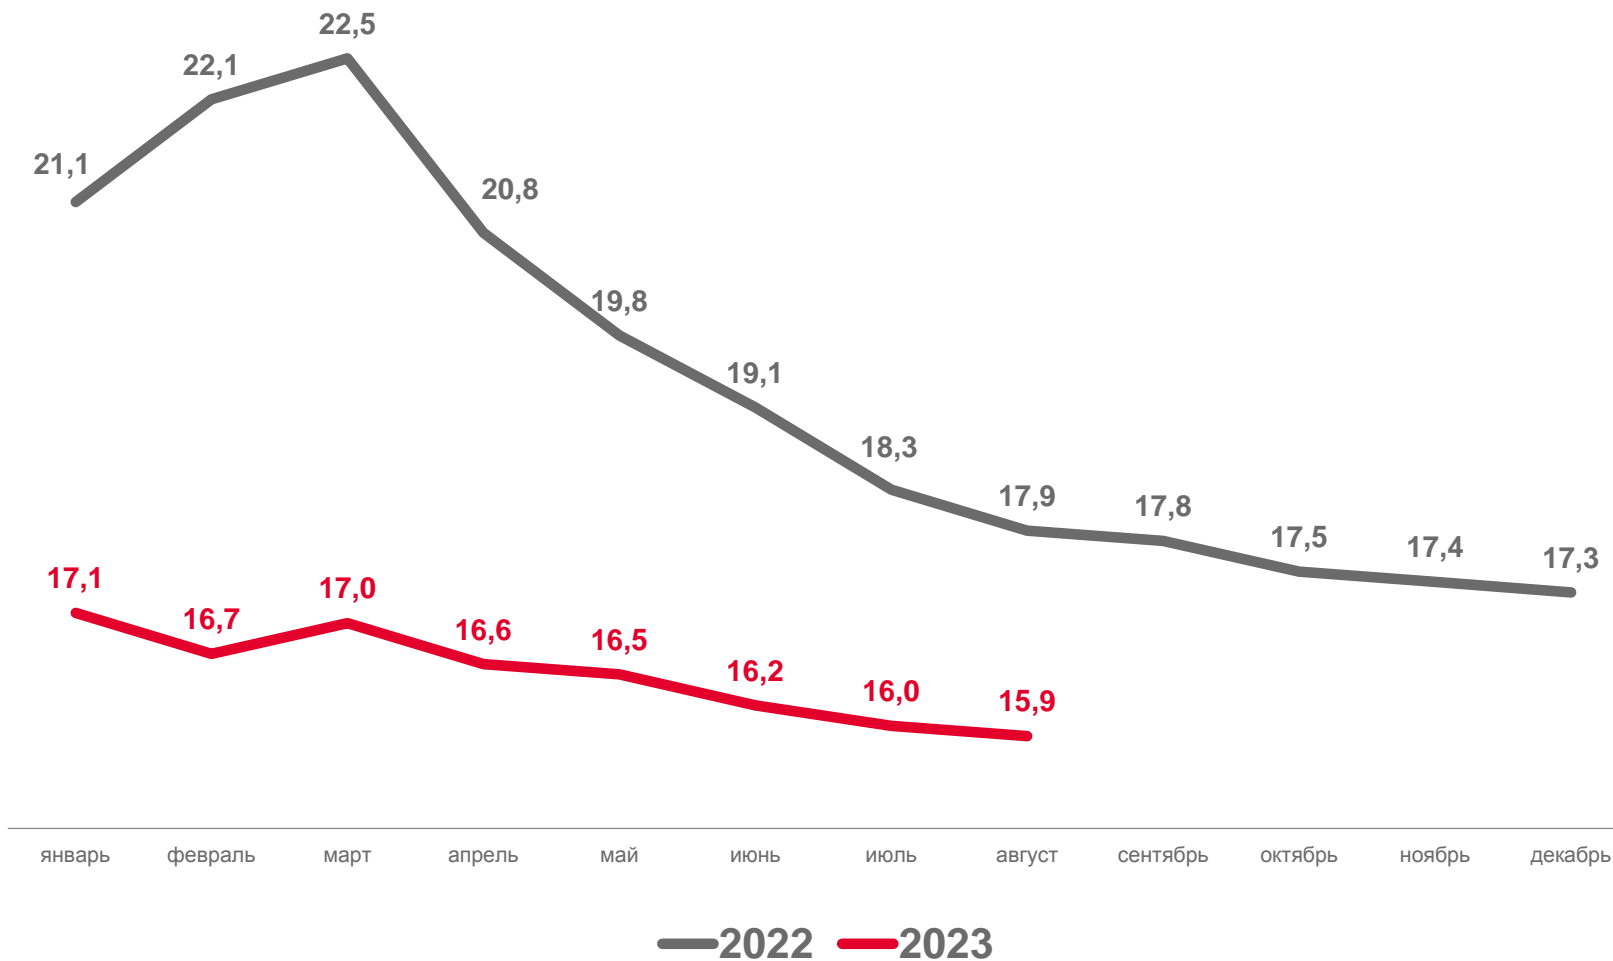

# ЧИСЛО ЗАРЕГИСТРИРОВАННЫХ УМЕРШИХ

В РАСЧЕТЕ НА 1 000 ЧЕЛОВЕК НАСЕЛЕНИЯ

январь-август 2023 г.

**7 368** человек

в % к январю-августу 2022 г.

**87,4**

# ПОКАЗАТЕЛИ МЛАДЕНЧЕСКОЙ СМЕРТНОСТИ

Число умерших в возрасте до 1 года (человек)

Коэффициент младенческой смертности, на 1 000 родившихся живыми

данные накопленным итогом

— 2022 — 2023