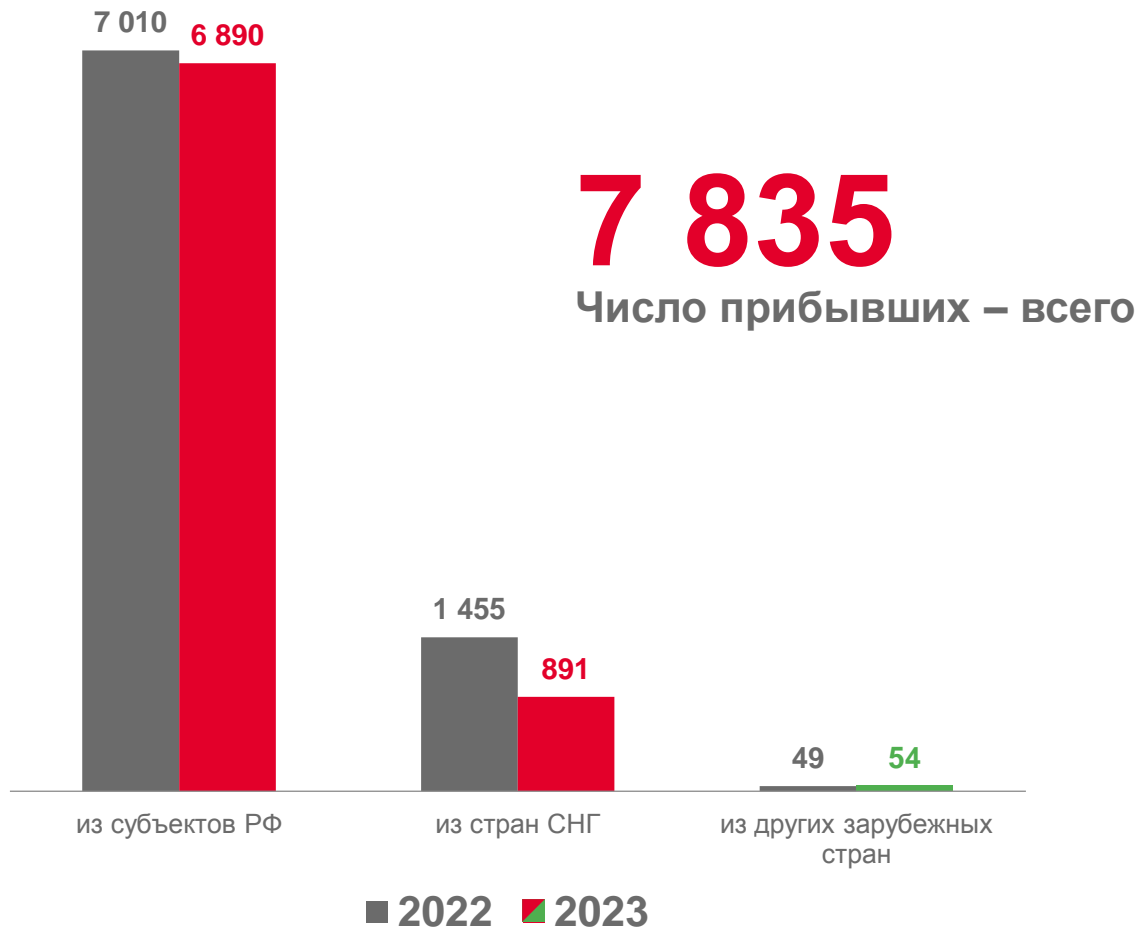

Орловская область

в % к январю-августу 2022 г.

95,4

# МИГРАЦИЯ НАСЕЛЕНИЯ

ЧЕЛОВЕК

январь-август 2023 г.

**-640**

в расчете на 10 000 человек населения

**-13,8**

# ЧИСЛО ПРИБЫВШИХ ЗА ЯНВАРЬ – АВГУСТ 2023 Г., ЧЕЛОВЕК

Топ-5 регионов по числу прибывших  
в Орловскую область

г. Москва		899
Московская область		640
Курская область		263
г. Санкт-Петербург		183
Воронежская область		129

# ЧИСЛО ВЫБЫВШИХ

ЗА ЯНВАРЬ – АВГУСТ 2023 Г., ЧЕЛОВЕК