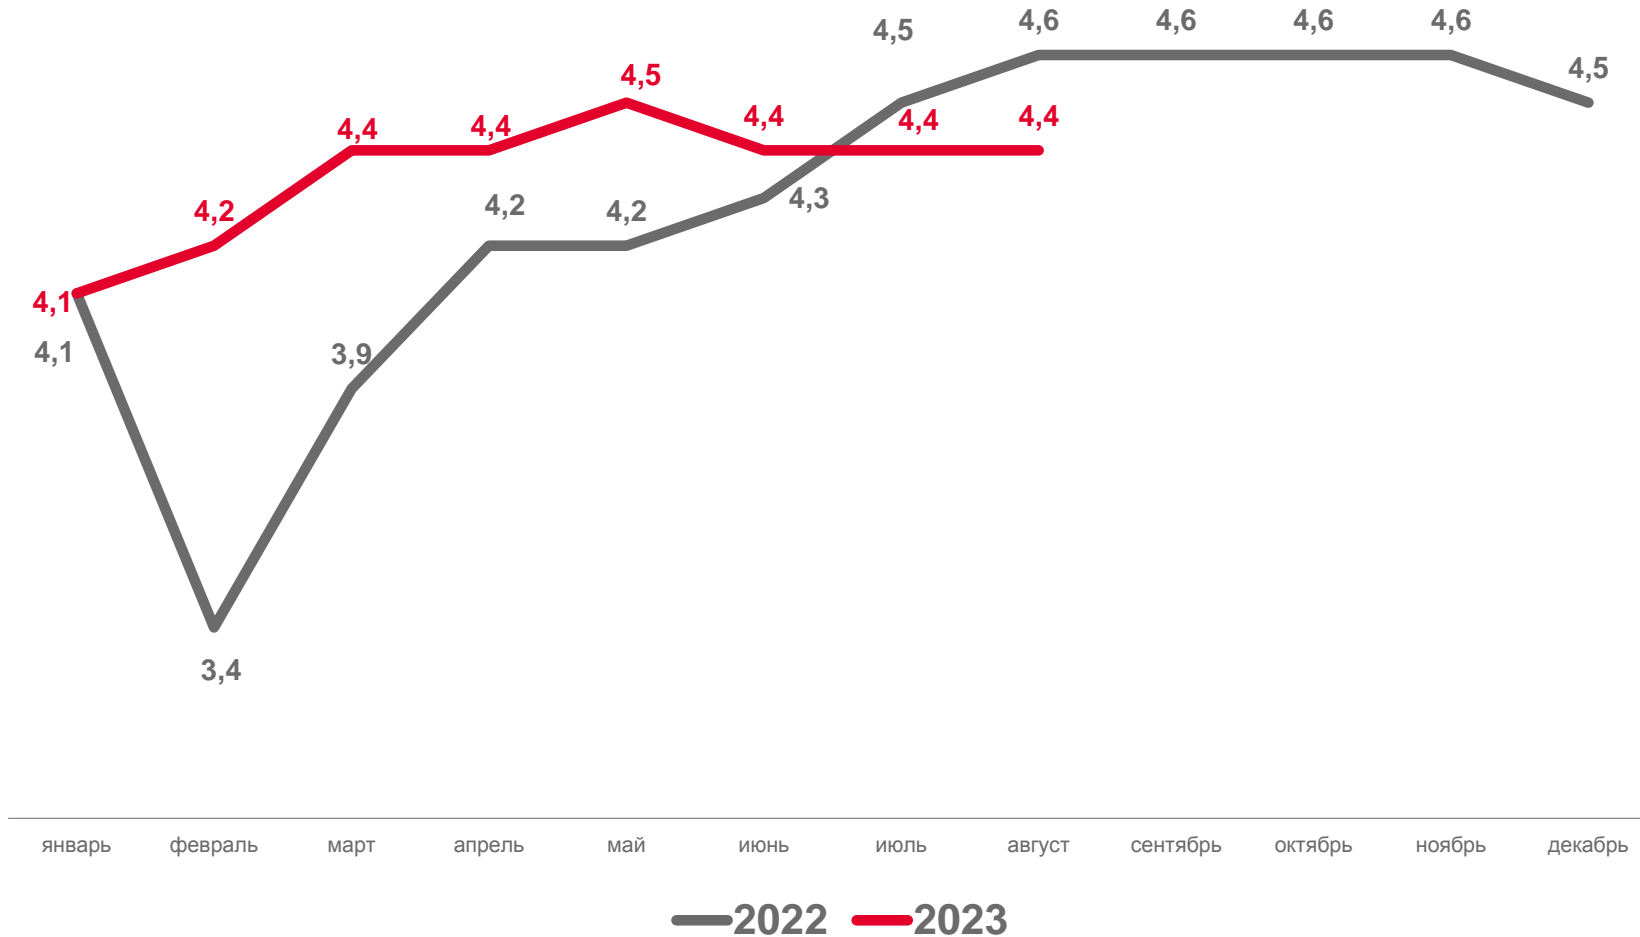

ЧИСЛО ЗАРЕГИСТРИРОВАННЫХ РАЗВОДОВ

В РАСЧЕТЕ НА 1 000 ЧЕЛОВЕК НАСЕЛЕНИЯ

январь-август 2023 г.

4,6

Российская Федерация

4,2

Центральный федеральный округ

4,4

Орловская область

в % к январю-августу 2022 г.

95,4