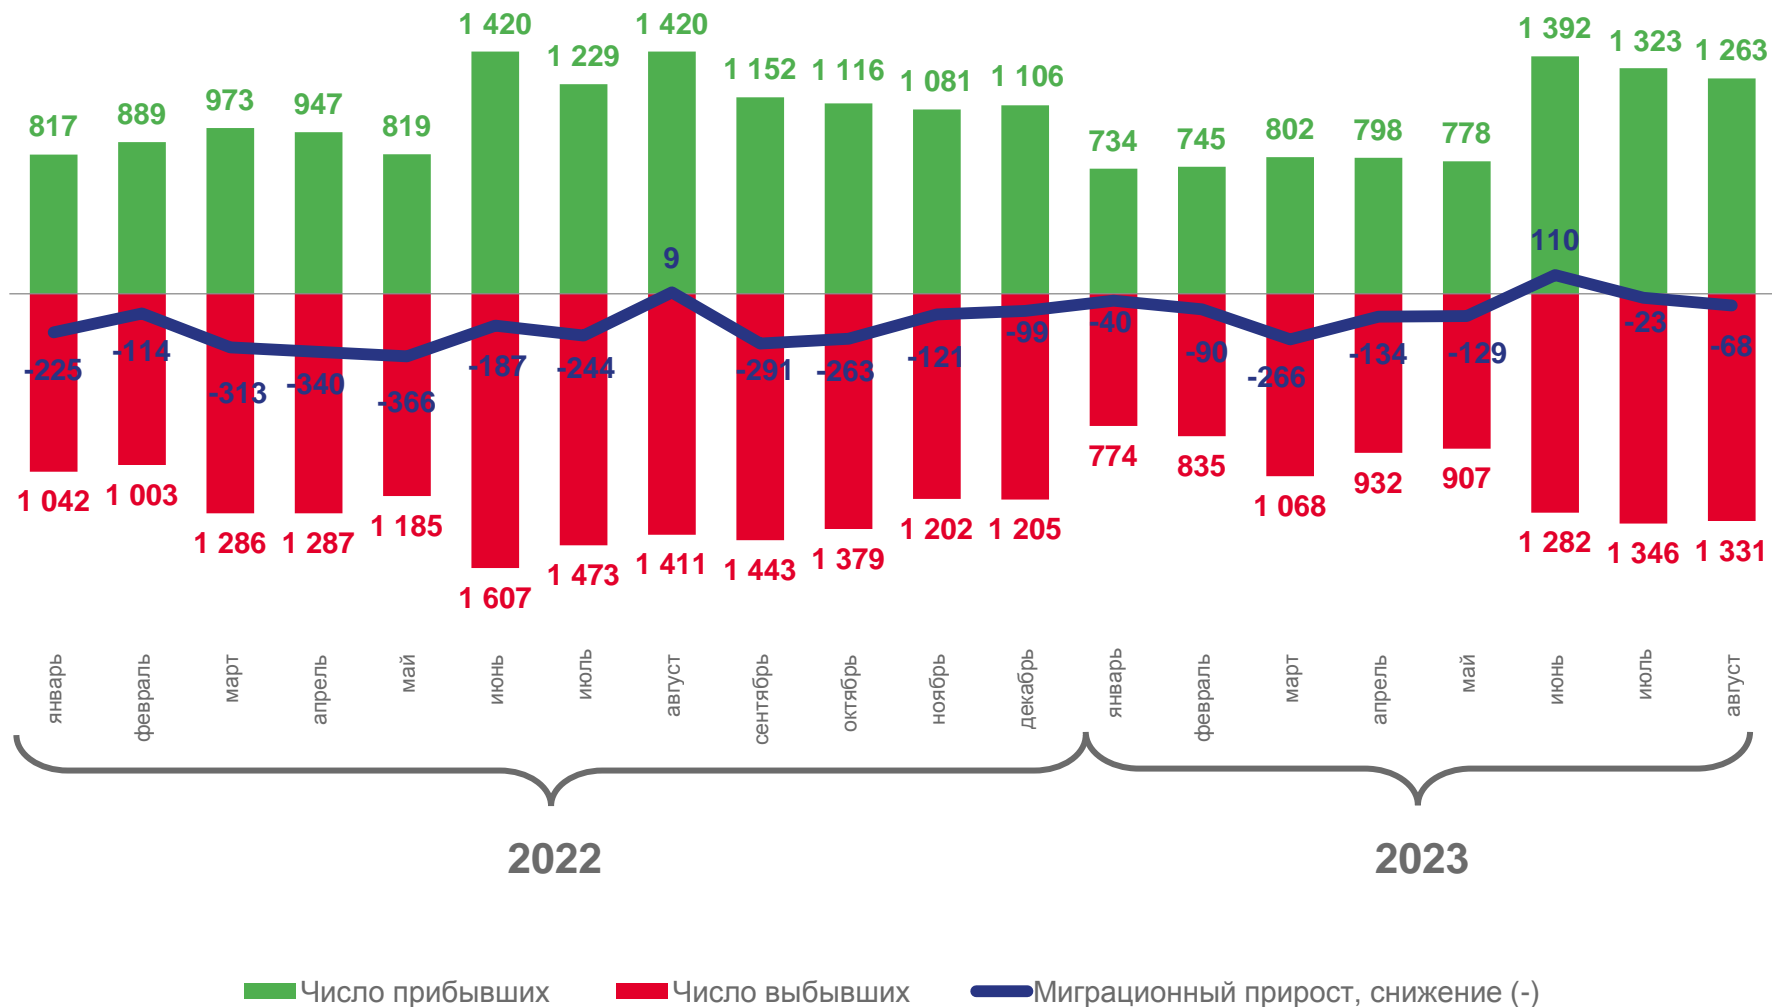

# МИГРАЦИЯ НАСЕЛЕНИЯ

ЧЕЛОВЕК

январь-август 2023 г.

**-640**

в расчете на 10 000 человек населения

**-13,8**

# ЧИСЛО ПРИБЫВШИХ ЗА ЯНВАРЬ – АВГУСТ 2023 Г., ЧЕЛОВЕК

Топ-5 регионов по числу прибывших  
в Орловскую область

г. Москва		899
Московская область		640
Курская область		263
г. Санкт-Петербург		183
Воронежская область		129

# ЧИСЛО ВЫБЫВШИХ

ЗА ЯНВАРЬ – АВГУСТ 2023 Г., ЧЕЛОВЕК