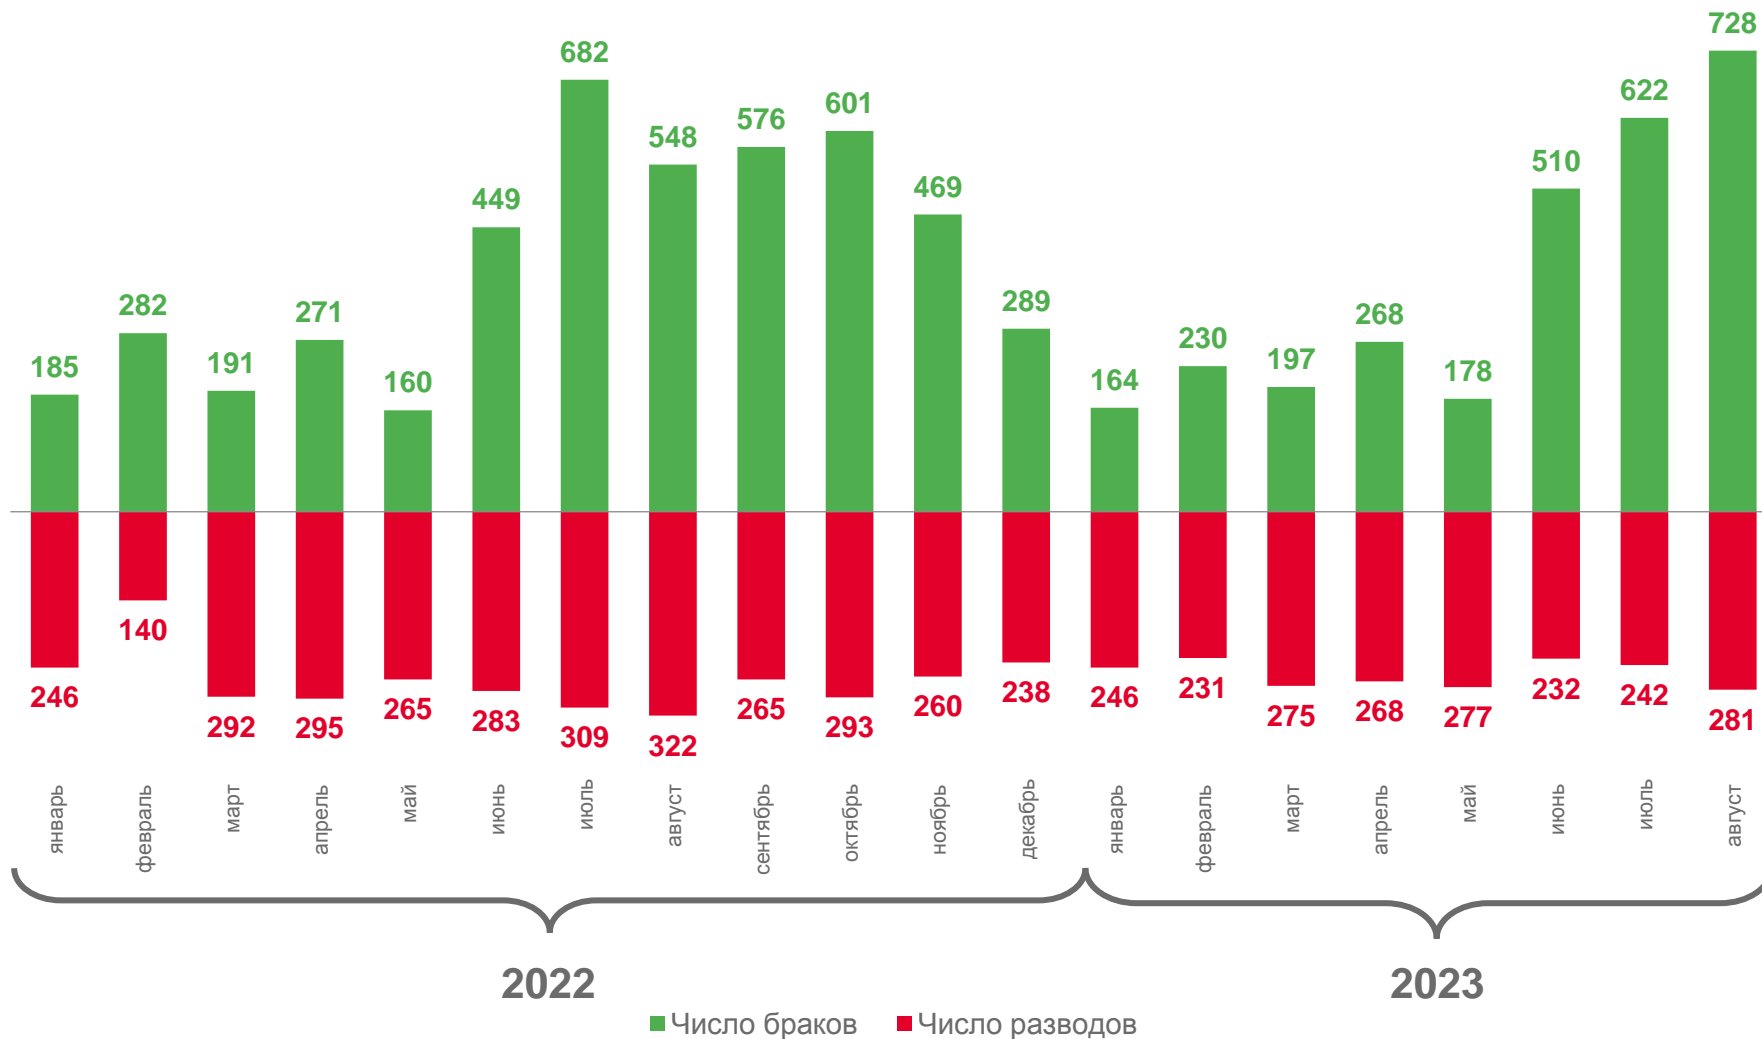

# ПОКАЗАТЕЛИ МЛАДЕНЧЕСКОЙ СМЕРТНОСТИ

Число умерших в возрасте до 1 года (человек)

Коэффициент младенческой смертности, на 1 000 родившихся живыми

данные накопленным итогом

— 2022 — 2023

# ЧИСЛО ЗАРЕГИСТРИРОВАННЫХ БРАКОВ И РАЗВОДОВ ЕДИНИЦ

январь-август 2023 г.

Число браков

**2 897**

Число разводов

**2 052**