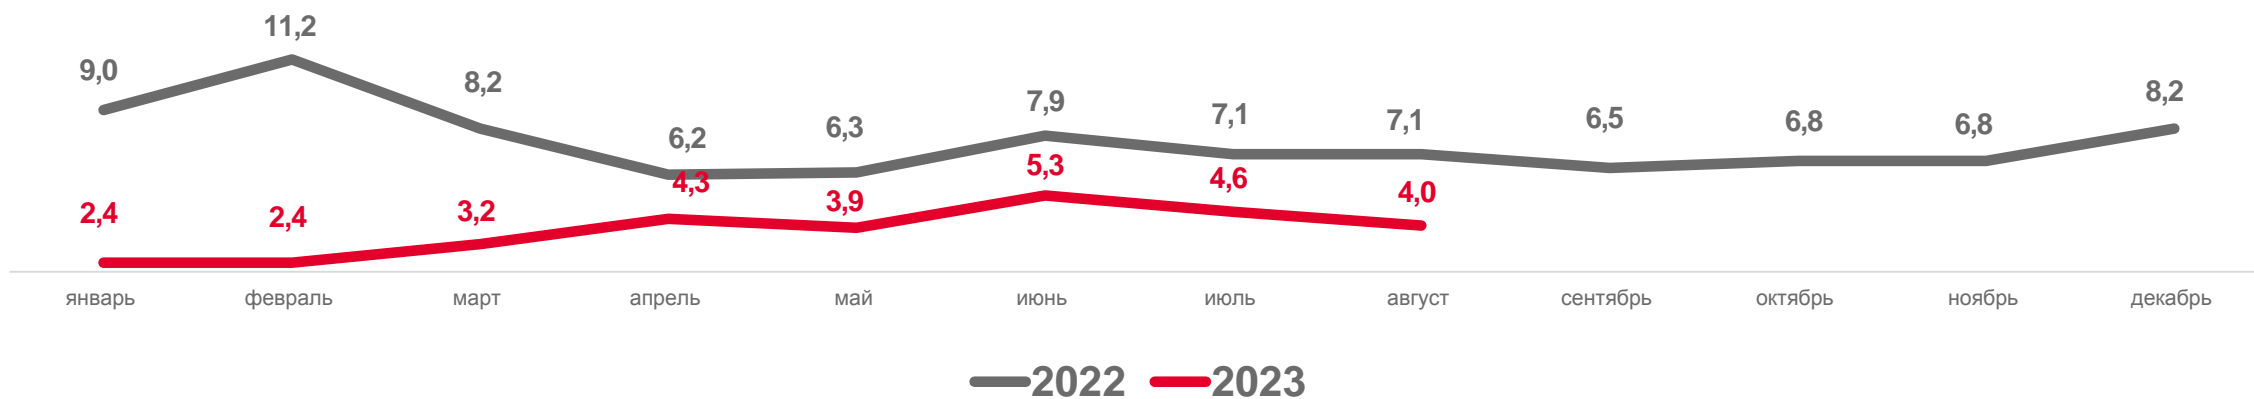

# ЧИСЛО ЗАРЕГИСТРИРОВАННЫХ УМЕРШИХ

В РАСЧЕТЕ НА 1 000 ЧЕЛОВЕК НАСЕЛЕНИЯ

январь-август 2023 г.

**7 368** человек

в % к январю-августу 2022 г.

**87,4**

# ПОКАЗАТЕЛИ МЛАДЕНЧЕСКОЙ СМЕРТНОСТИ

Число умерших в возрасте до 1 года (человек)

Коэффициент младенческой смертности, на 1 000 родившихся живыми

данные накопленным итогом

— 2022 — 2023